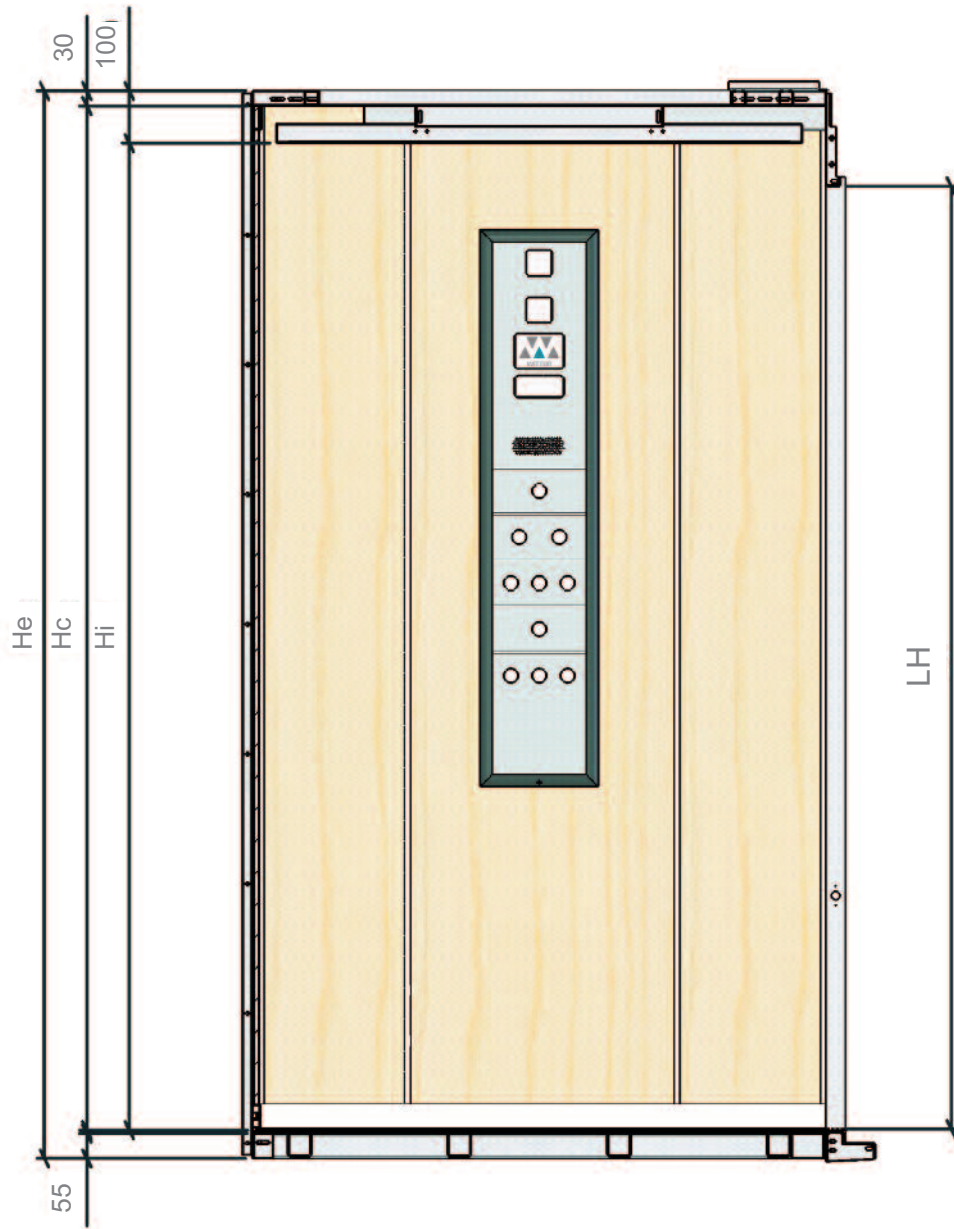

Car height dimensions
Hauteurs de la cabine

- Heights / Hauteurs

Hc	Hi	He	LH
2170	2100	2255(*)	2000
2270	2200	2355(**)	2000

* Standard / Standard

** Special / Spécial