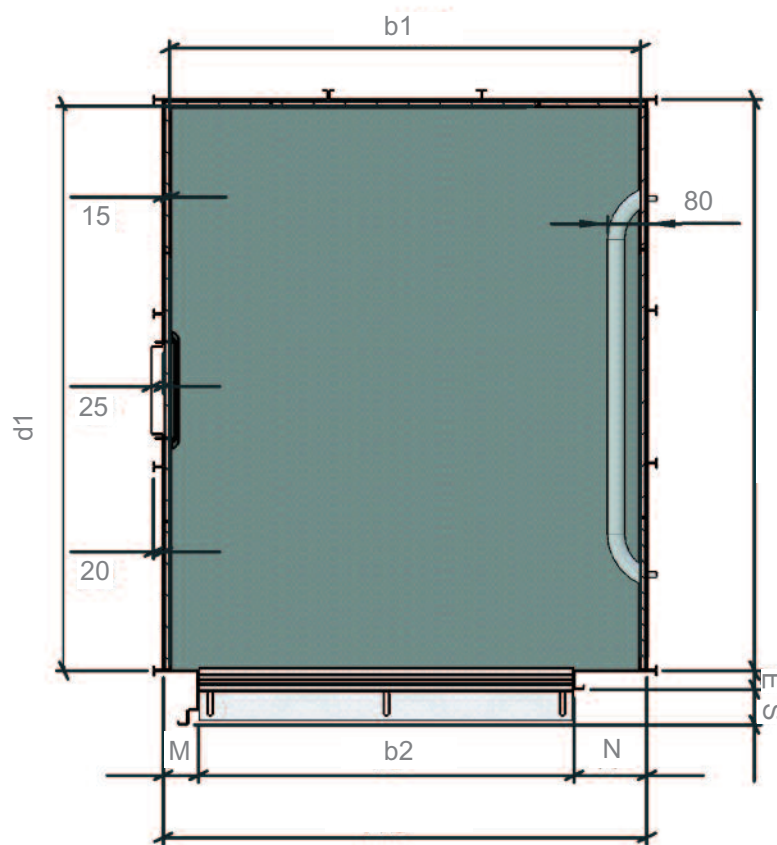

Car dimensions
Dimensions de la cabine

One-sided entrance, telescopic door * / Une face de service, portes télescopiques*

- Dimensions of the car / Dimensions de la cabine

Carga nominal/Charge nominale	Kg	320	450	450	630	800	1000	1000	1275	1275
No. of persons/Nbr. personnes	Q	4	6	6	8	10	13	13	17	17
Car dimensions/Dimensions de la cabine	mm b1	900	1000	1000	1100	1350	1600	1100	2000	1200
	mm d1	1000	1200	1250	1400	1400	1400	2100	1400	2300

- Position of the door / Position de la porte

N	mm	30	55	80	105	130	155	180	205	230	255	280	305	330	355	380	405	430	455	480	505
M	mm	25	50	75																	

M	mm	25	50	75																	

- Sill dimensions / Dimensions de seuil

S	mm	70	75	90	135																
S	mm	70	75	90	135																

- Clear opening dimensions / Passages libres

b2	mm	700	800	900	1000	1100															
b2	mm	700	800	900	1000	1100															

- Car entrance dimensions / Dimensions des entrées de la cabine

E	mm	30	40	**																	
E	mm	30	40	**																	

* For other options please contact us.

* Pour d'autres options, veuillez nous contacter

** Variable / Variable